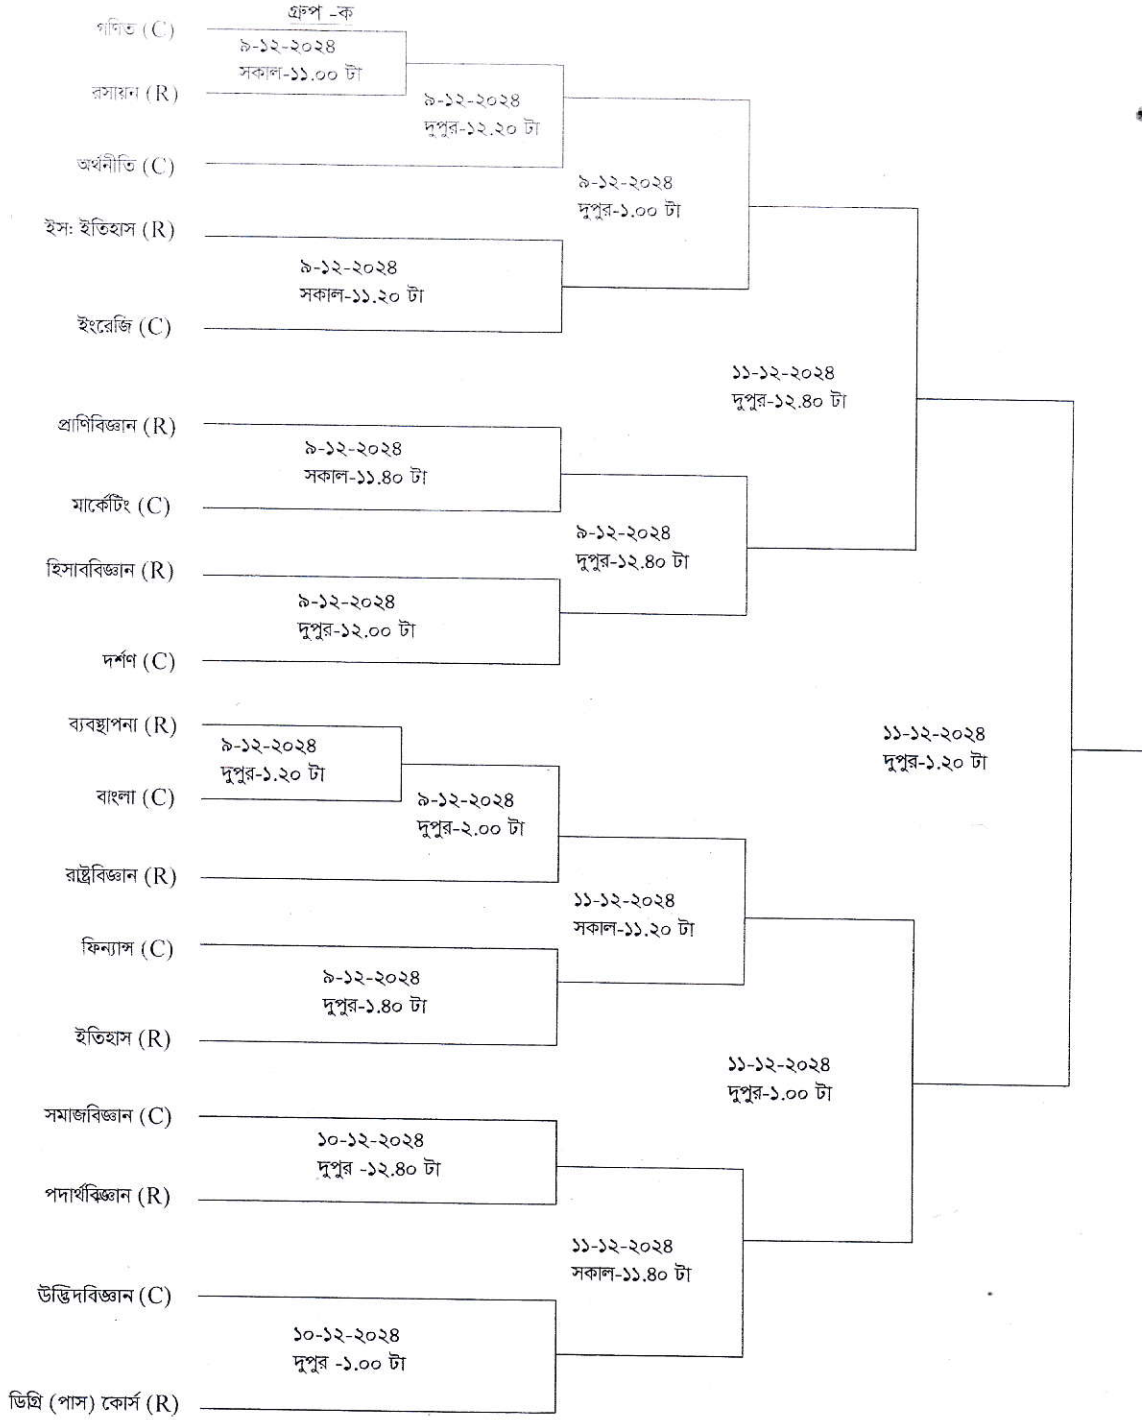

সরকারি এডওয়ার্ড কলেজ পাবনা
অন্তর্কক্ষ ক্রীড়া প্রতিযোগিতা ২০২৪ এর ফিক্চার ও তারিখ :
টেবিল টেনিস একক (ছাত্র)

ফাইনাল খেলা: ক গ্রুপ চ্যাম্পিয়ন বনাম খ গ্রুপ চ্যাম্পিয়ন ১১-১২-২০২৪ দুপুর-২.০০ টা

প্রতিটি খেলা উল্লিখিত তারিখ ও সময় অনুযায়ী পুরাতন প্রশাসনিক ভবনে শুরু হবে।

(প্রফেসর মোঃ নুরুল আলম)
অধ্যাপক, ব্যবস্থাপনা বিভাগ

ও
আহবায়ক