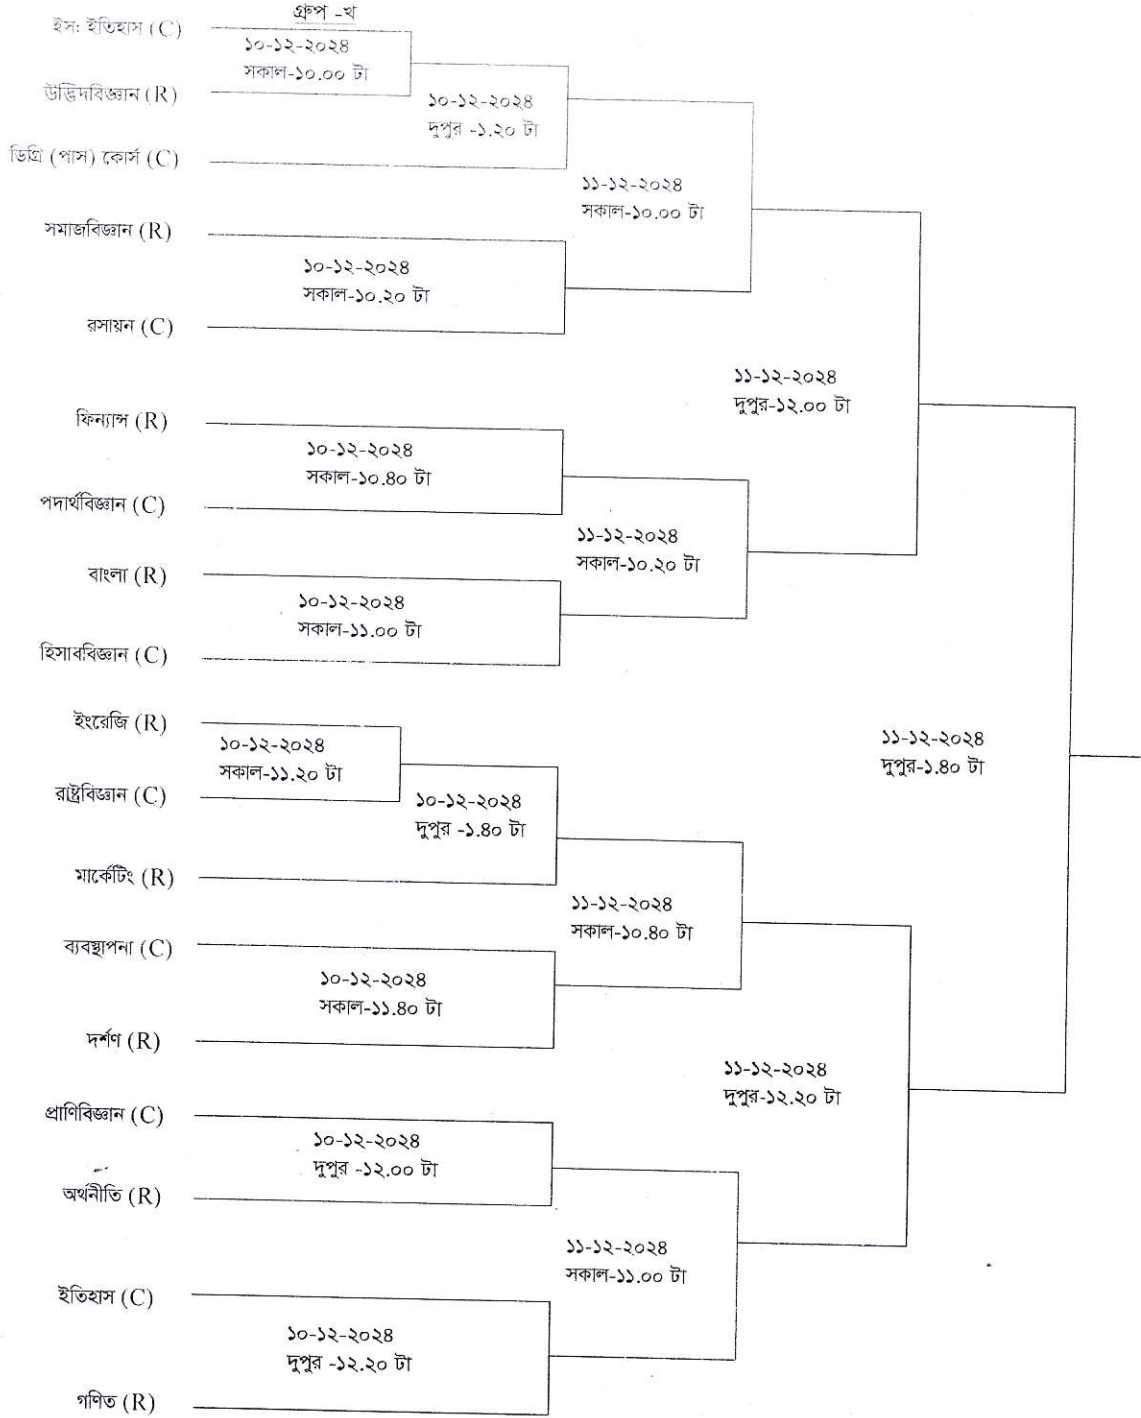

সরকারি এডওয়ার্ড কলেজ, পাবনা
অন্তঃকক্ষ ক্রীড়া প্রতিযোগিতা ২০২৪ এর ফিল্ডচার ও তারিখ :
টেবিল টেনিস একক (ছাত্র)

ফাইনাল খেলা: ক গ্রুপ চ্যাম্পিয়ন বনাম খ গ্রুপ চ্যাম্পিয়ন ১১-১২-২০২৪ দুপুর-২.০০ টা

প্রতিটি খেলা উল্লিখিত তারিখ ও সময় অনুযায়ী পুরাতন প্রশাসনিক ভবনে শুরু হবে।

(প্রফেসর মোঃ নুরুল আলম)
অধ্যাপক, ব্যবস্থাপনা বিভাগ