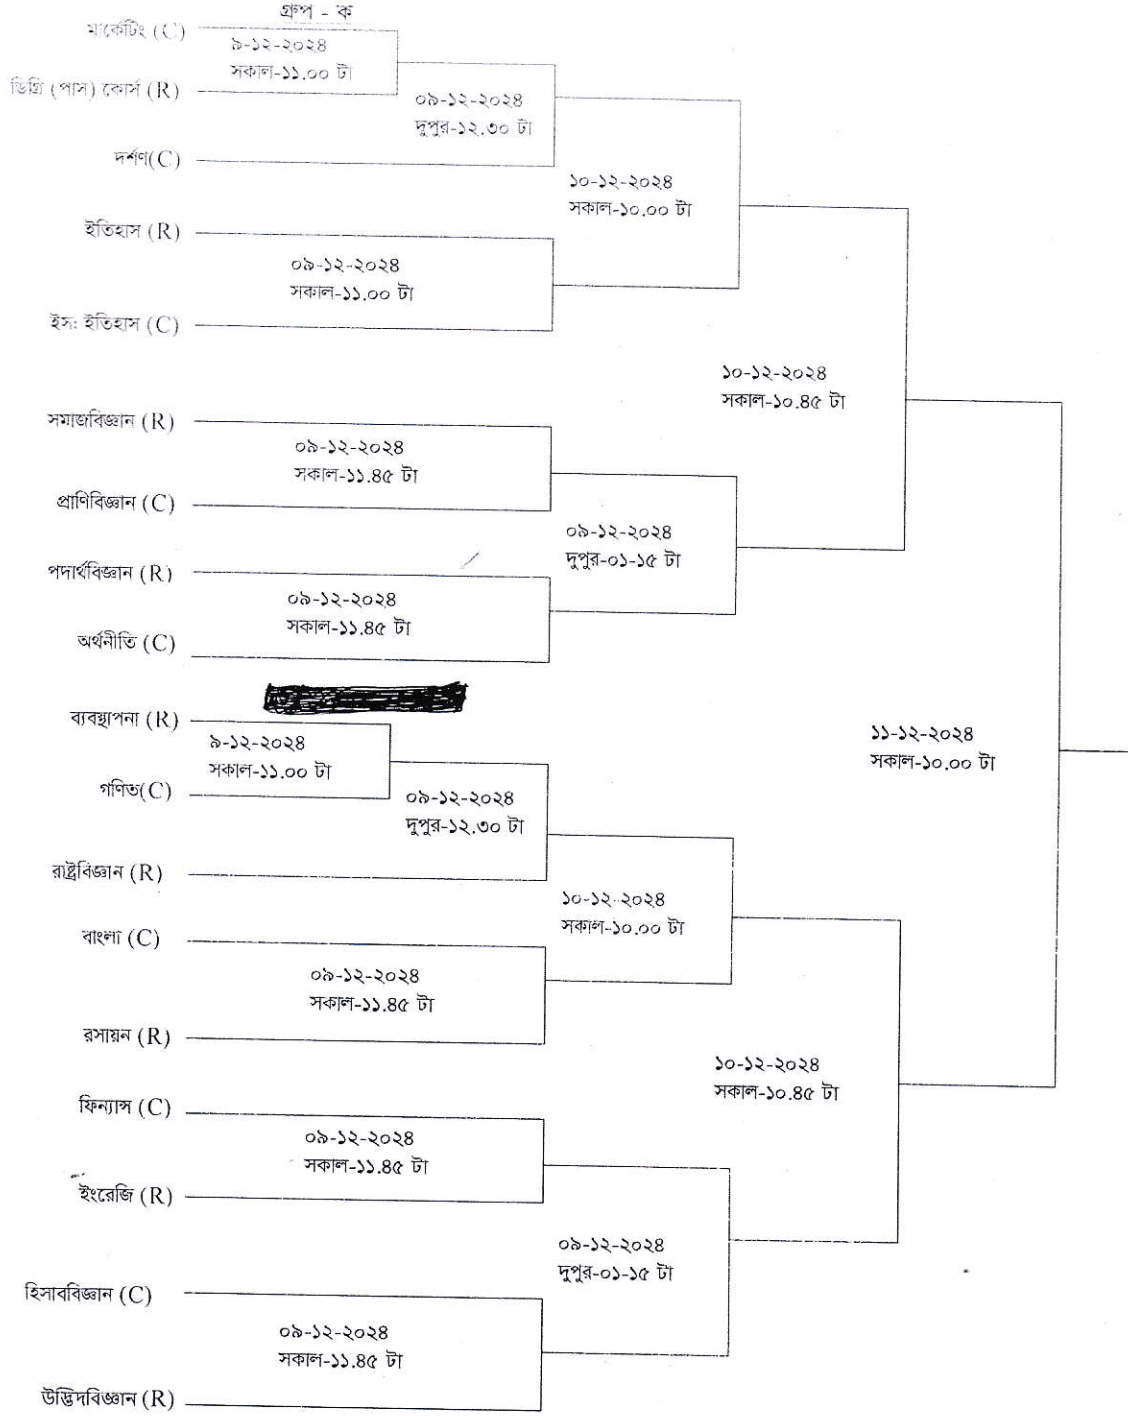

সরকারি এডওয়ার্ড কলেজ, পাবনা
অন্তঃকক্ষ ক্রীড়া প্রতিযোগিতা ২০২৪ এর ফিক্চার ও তারিখ :
ক্যারম একক (ছাত্র)

ফাইনাল খেলা: ক গ্রুপ চ্যাম্পিয়ন বনাম খ গ্রুপ চ্যাম্পিয়ন ১১-১২-২০২৪ সকাল ১০.৪৫ টা

প্রতিটি খেলা উল্লিখিত তারিখ ও সময় অনুযায়ী পুরাতন প্রশাসনিক ভবনে শুরু হবে।

Dr. S. S. 22.28
(প্রফেসর মোঃ নুরুল আলম)
অধ্যাপক, ব্যবস্থাপনা বিভাগ