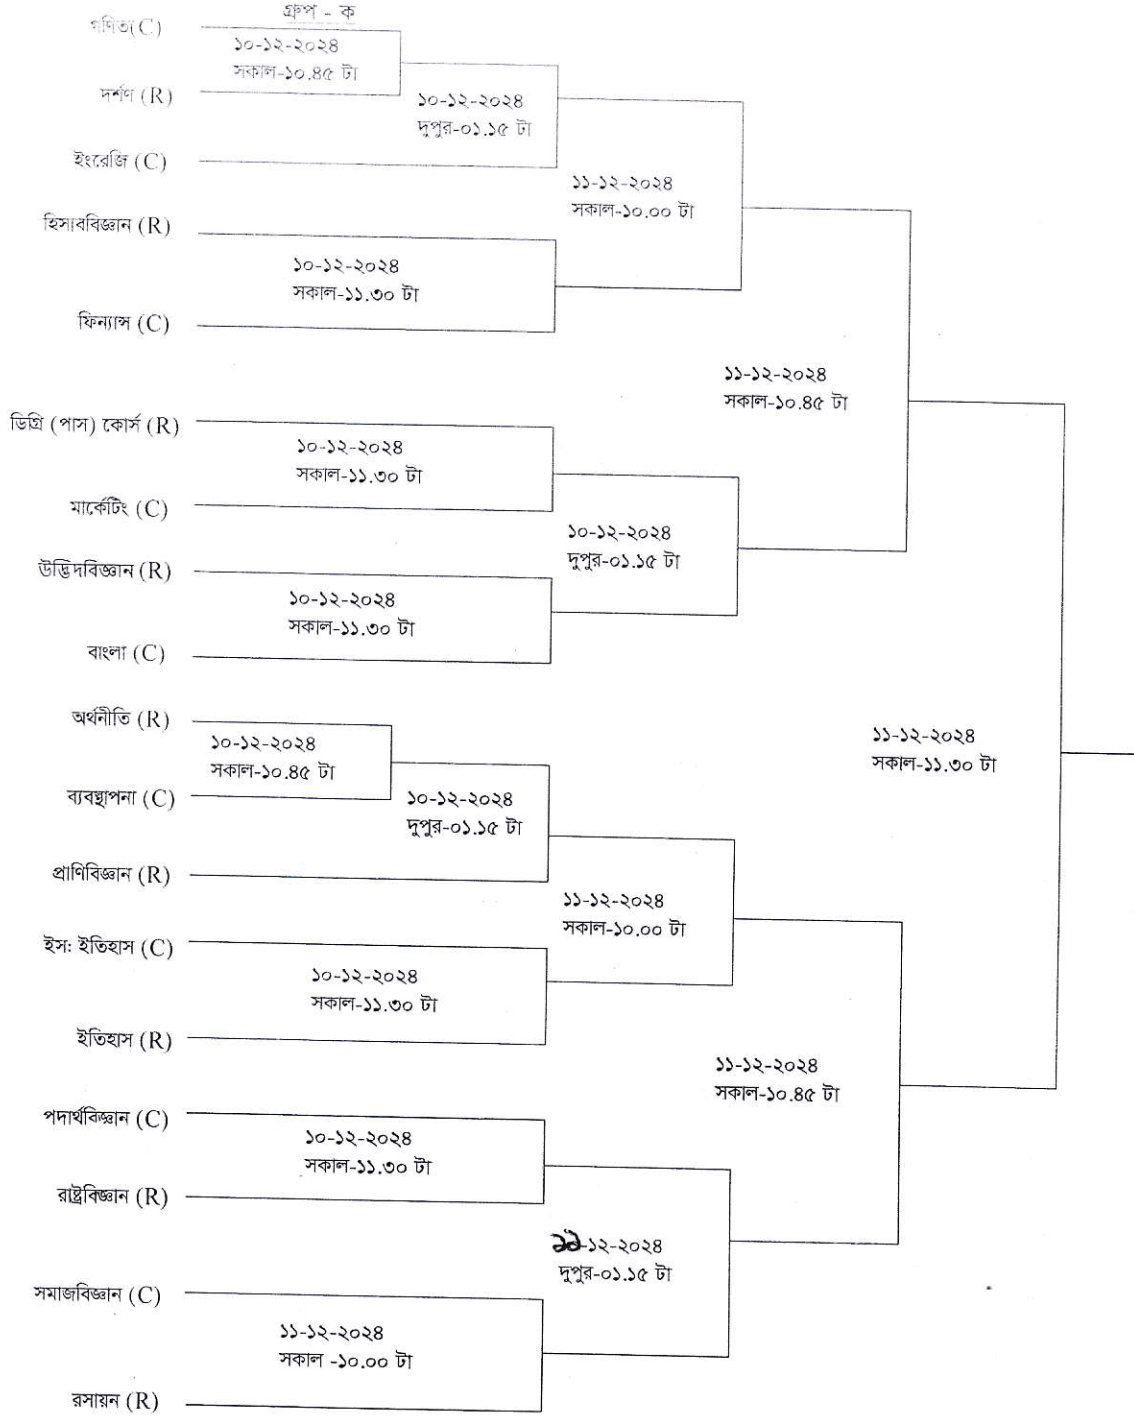

সরকারি এডওয়ার্ড কলেজ, পাবনা
অন্তঃকক্ষ ক্রীড়া প্রতিযোগিতা ২০২৪ এর ফিক্চার ও তারিখ :
ক্যারম দ্বৈত (ছাত্র)

ফাইনাল খেলা: ক গ্রুপ চ্যাম্পিয়ন বনাম খ গ্রুপ চ্যাম্পিয়ন ১১-১২-২০২৪ সকাল ১২.১৫ টা
প্রতিটি খেলা উল্লিখিত তারিখ ও সময় অনুযায়ী পুরাতন প্রশাসনিক ভবনে শুরু হবে।

১১/০৬/২২.২৪
(প্রফেসর মোঃ নুরুল আলম)
অধ্যাপক, ব্যবস্থাপনা বিভাগ
ও
আহবায়ক