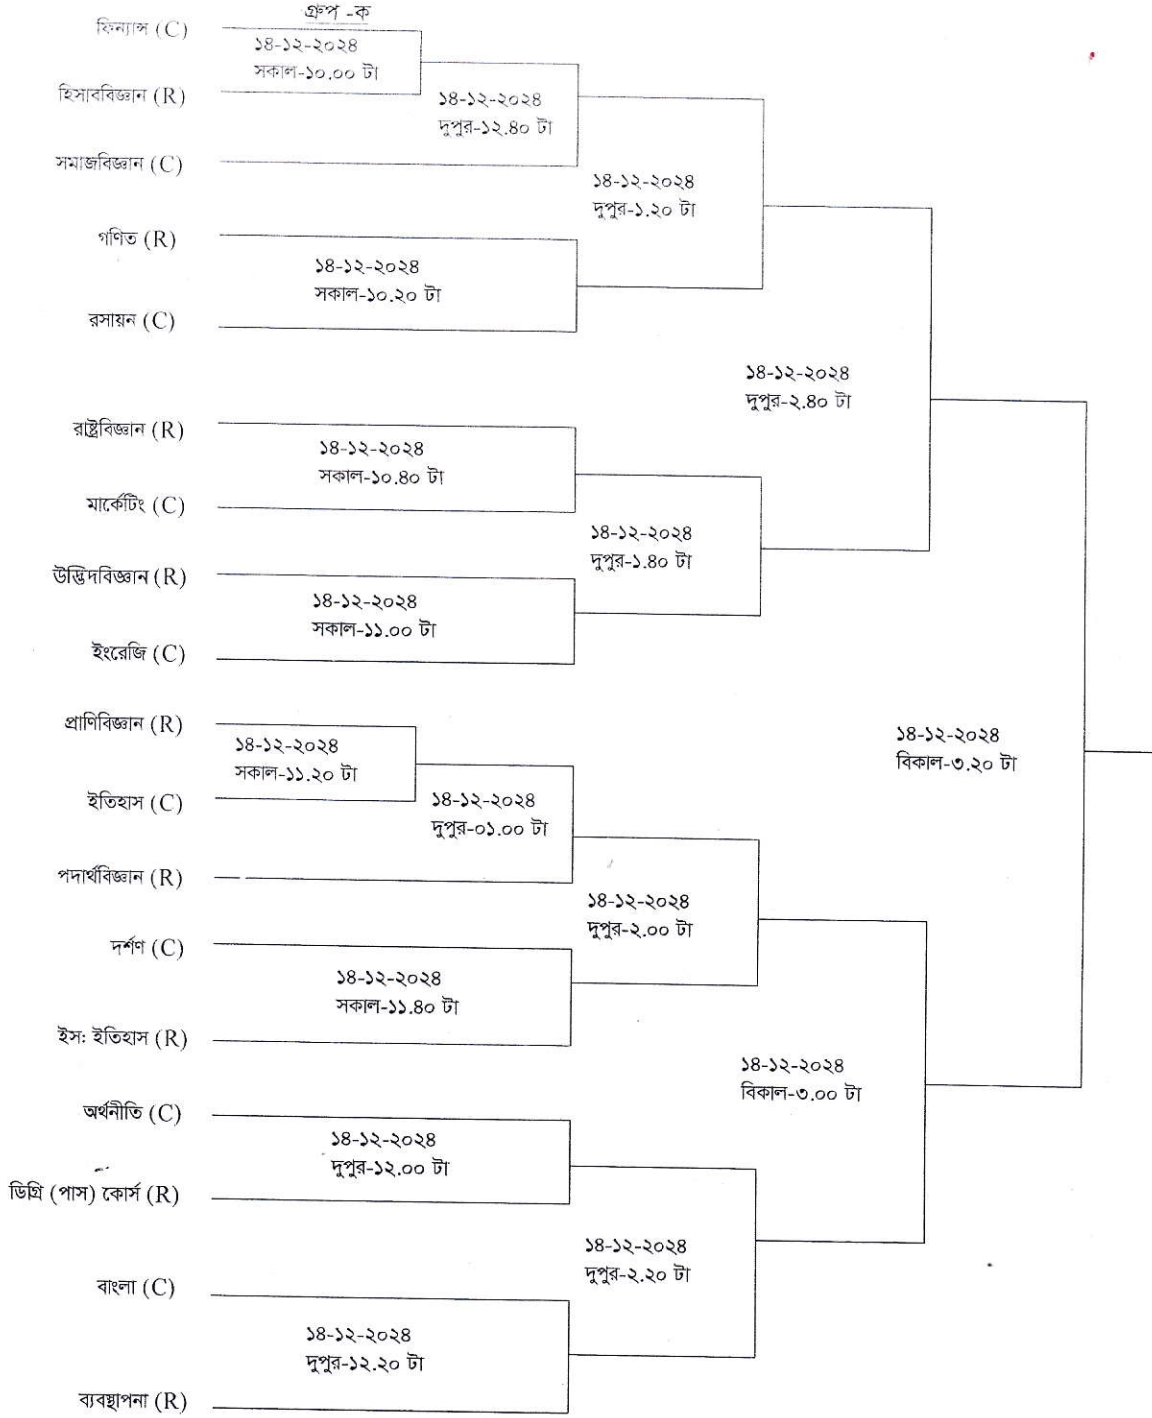

সরকারি এডওয়ার্ড কলেজ, পাবনা
অন্তঃকক্ষ ক্রীড়া প্রতিযোগিতা ২০২৪ এর ফিক্চার ও তারিখ :
টেবিল টেনিস দ্বৈত (ছাত্র)

ফাইনাল খেলা: ক গ্রুপ চ্যাম্পিয়ন বনাম খ গ্রুপ চ্যাম্পিয়ন ১৪-১২-২০২৪ বিকাল ৩.৩০ টা

প্রতিটি খেলা উল্লিখিত তারিখ ও সময় অনুযায়ী পুরাতন প্রশাসনিক ভবনে শুরু হবে।

Dr. M. M. Alam
(প্রফেসর মোঃ মুরুল আলম)
অধ্যাপক, ব্যবস্থাপনা বিভাগ