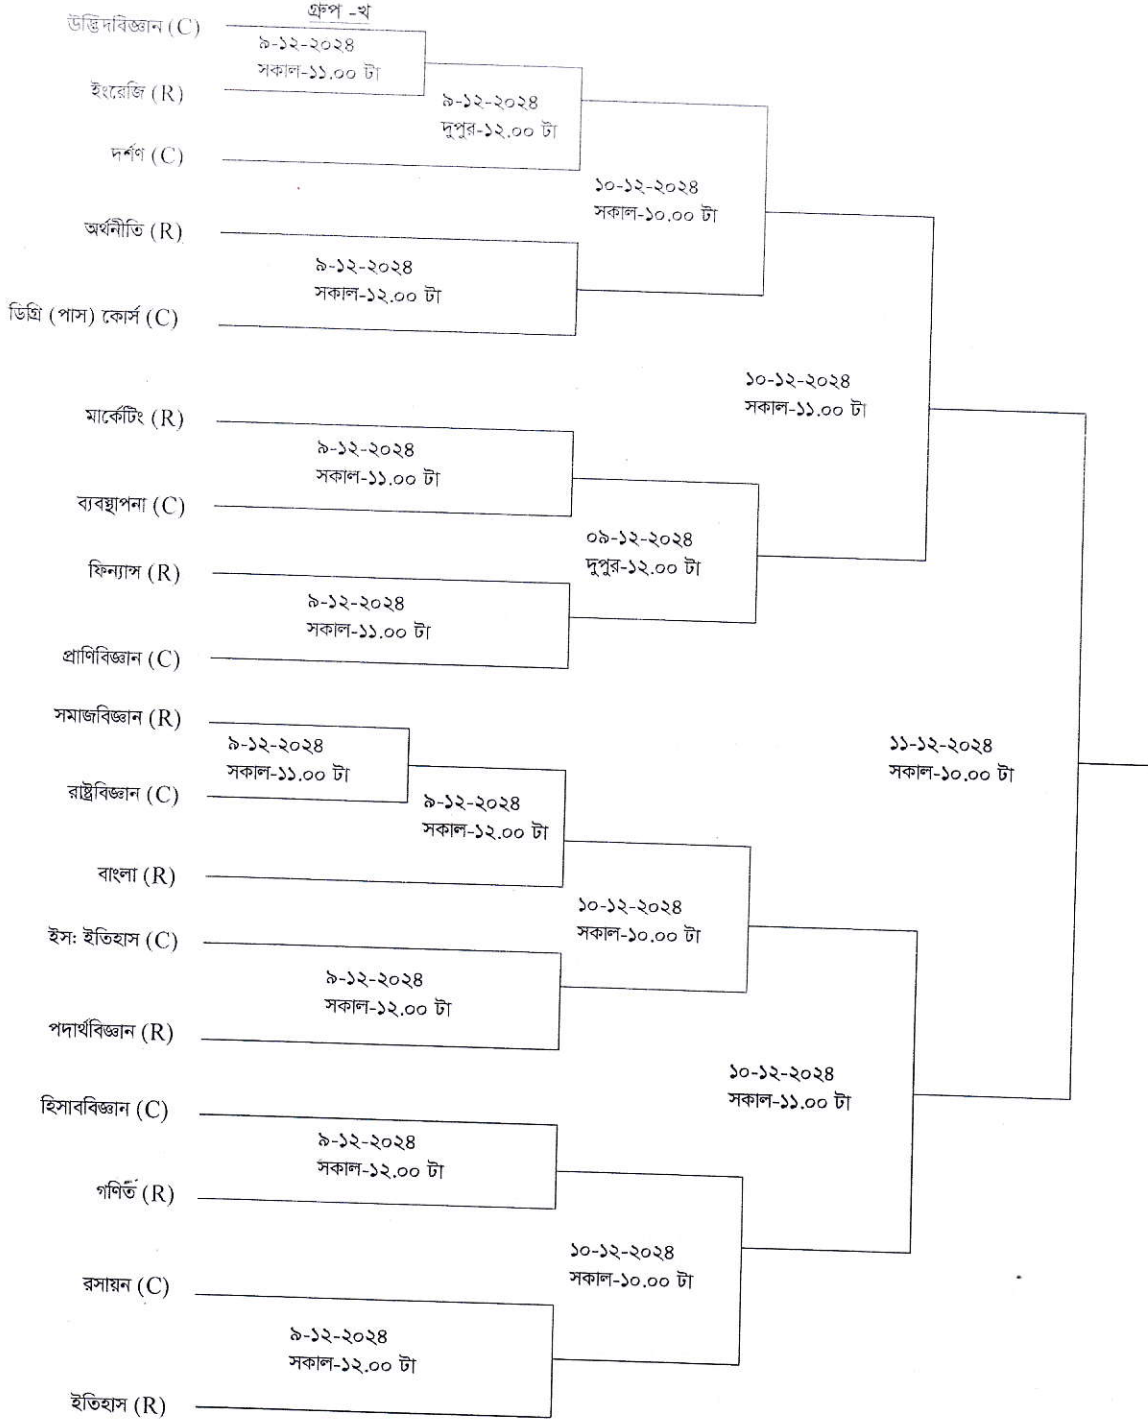

সরকারি এডওয়ার্ড কলেজ, পাবনা
অন্তঃকক্ষ ক্রীড়া প্রতিযোগিতা ২০২৪ এর ফিক্সার ও তারিখ :
দাবা (ছাত্র)

ফাইনাল খেলা: ক গ্রুপ চ্যাম্পিয়ন বনাম খ গ্রুপ চ্যাম্পিয়ন ১১-১২-২০২৪ সকাল ১১.০০ টা

প্রতিটি খেলা উল্লিখিত তারিখ ও সময় অনুযায়ী পুরাতন প্রশাসনিক ভবনে শুরু হবে।

প্রতি স্বাক্ষর

Muhammad
(প্রফেসর মোঃ নূরুল আলম)
অধ্যাপক, ব্যবস্থাপনা বিভাগ

ও

আহবায়ক

অন্তঃকক্ষ ক্রীড়া পরিচালনা কমিটি ২০২৪-২৫