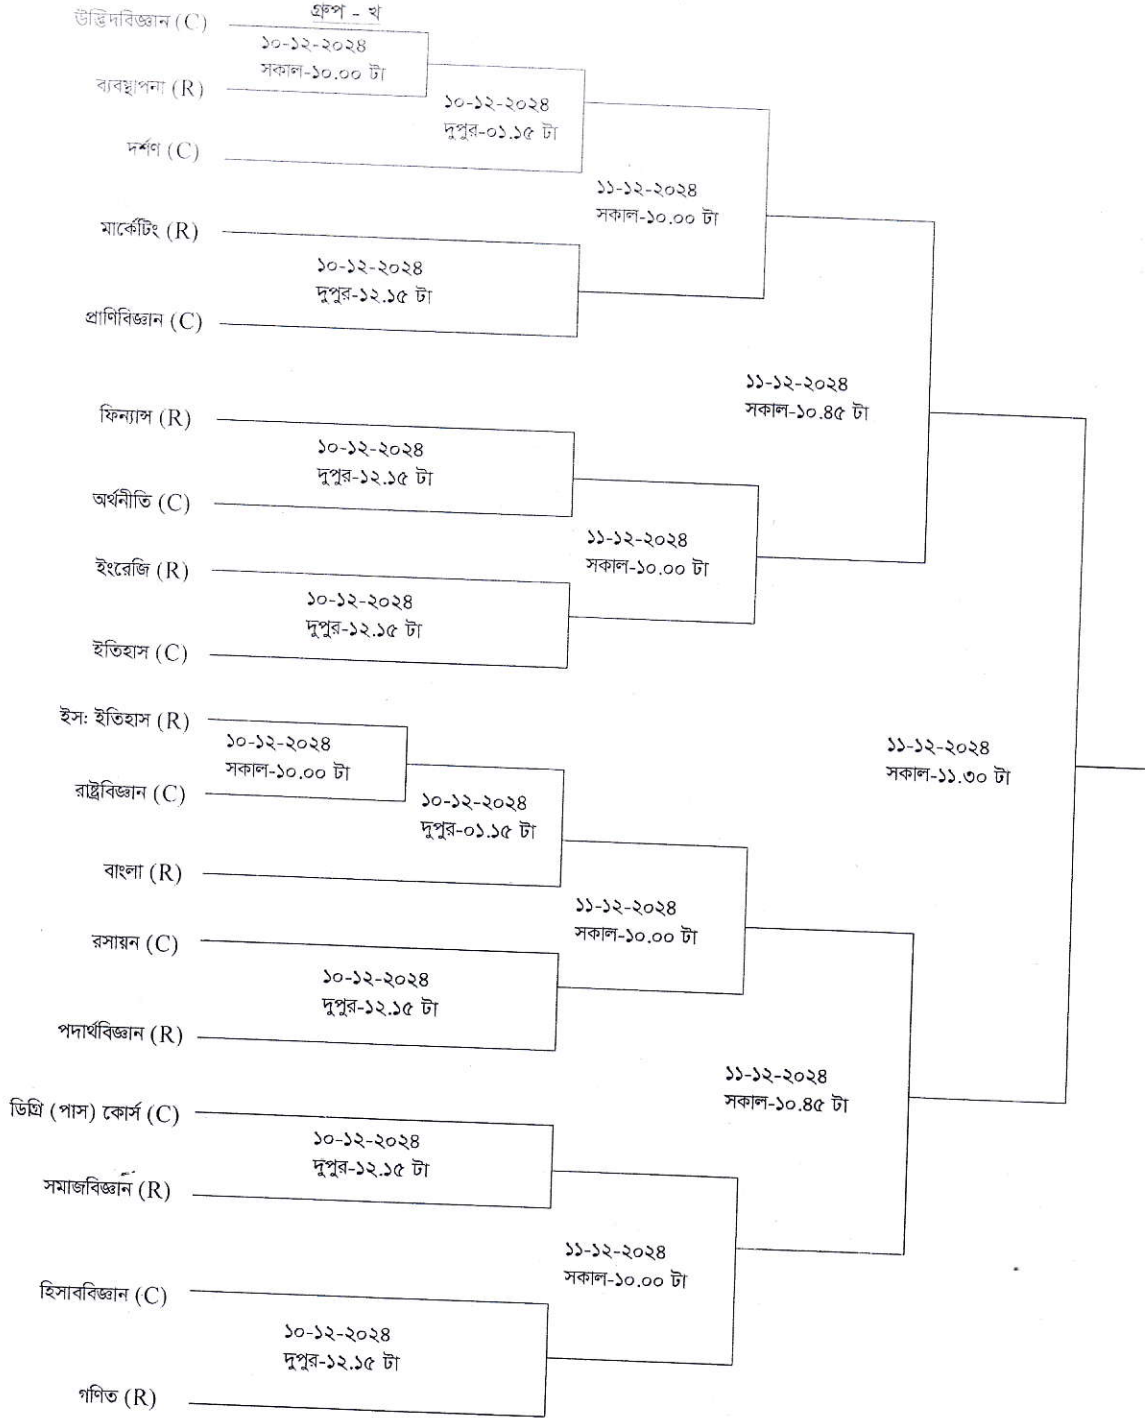

সরকারি এডওয়ার্ড কলেজ, পাবনা
অন্তঃকক্ষ ক্রীড়া প্রতিযোগিতা ২০২৪ এর ফিক্চার ও তারিখ :
ক্যারম দ্বৈত (ছাত্র)

ফাইনাল খেলা: ক গ্রুপ চ্যাম্পিয়ন বনাম খ গ্রুপ চ্যাম্পিয়ন ১১-১২-২০২৪ সকাল ১২.১৫ টা

প্রতিটি খেলা উল্লিখিত তারিখ ও সময় অনুযায়ী পুরাতন প্রশাসনিক ভবনে শুরু হবে।

Mu 06.12.24
(প্রফেসর মোঃ নুরুল আলম)
অধ্যাপক, ব্যবস্থাপনা বিভাগ